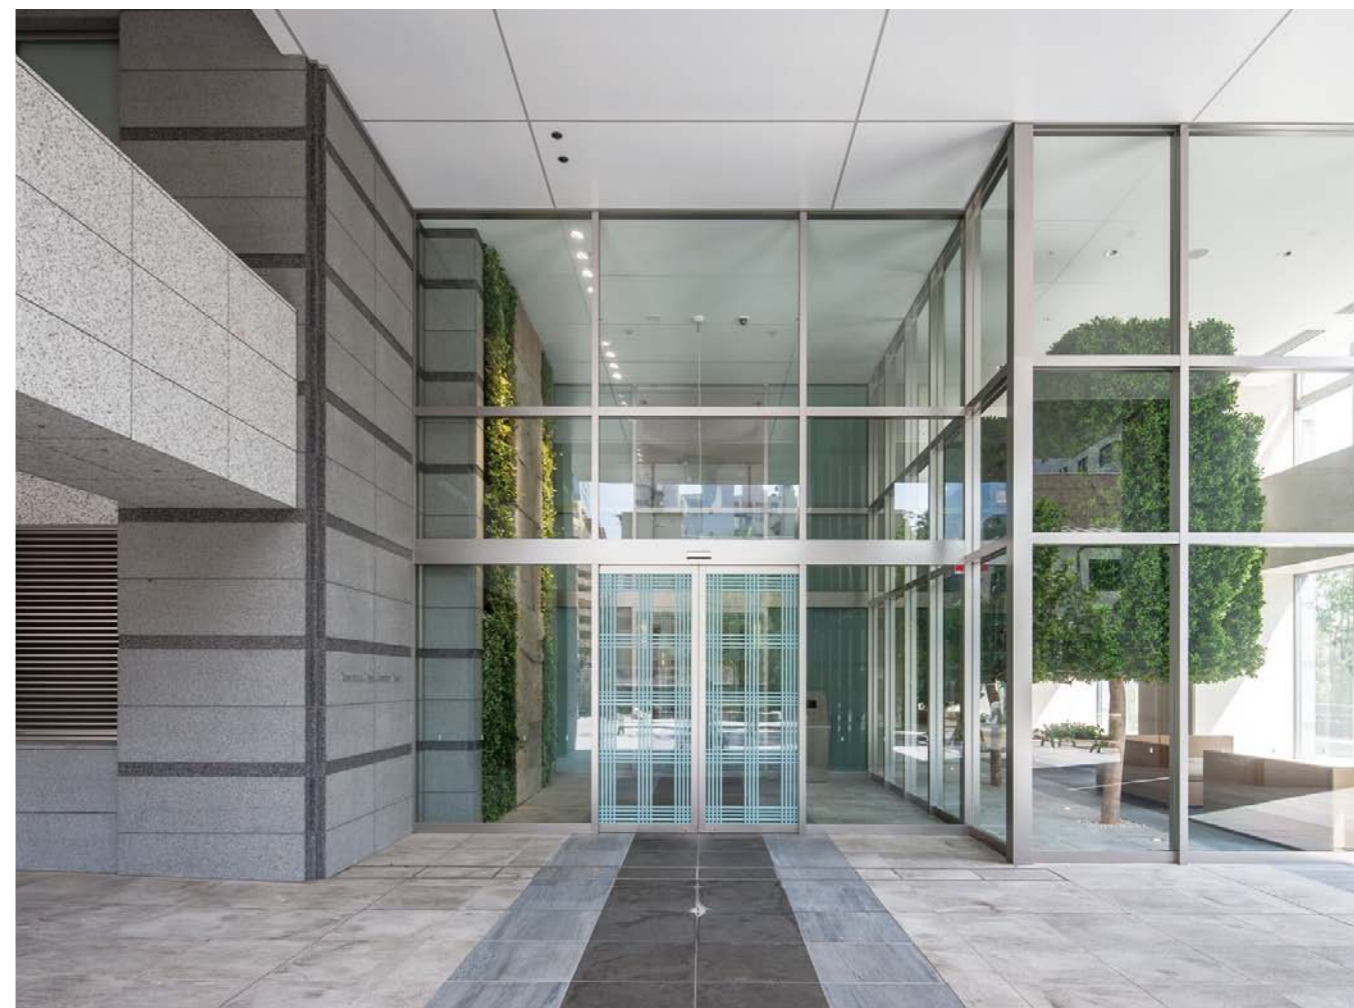

富久クロス やまもも風人工樹木 H4000mm / □1200mm
H5000mm / □1500mm

インテリア
アート

FRP

壁面緑化 /
ステージ化

スタンダード
芝生

ハイスタ
ン /
ハロウ
ウイン

マット

竹